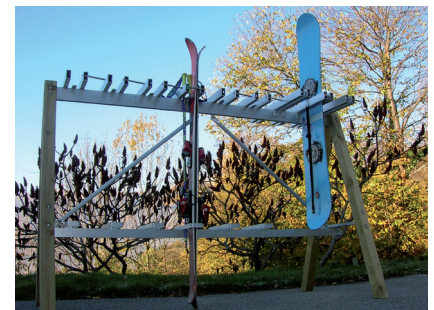

TARIFS

PORTE SKIS mural
5 paires
L : 114 cm / p : 18 cm

PORTE SURFS mural
5 surfs
L : 99 cm / p : 33 cm

PORTE SKI - SURF
12 paires de ski & 6 surfs
L : 182 cm / p : 92 cm

Modèle standard

Modèle avec support en bois

Tarifs

	Prix H.T.
PORTE SKIS mural	145,00 €
PORTE SURFS mural	150,00 €
PORTE SKI - SURF standard	550,00 €
PORTE SKI - SURF avec support bois	680,00 €
CADENAS (prix de gros)	Nous consulter

Tarifs frais de transports non compris, valables jusqu'au 30 novembre 2011