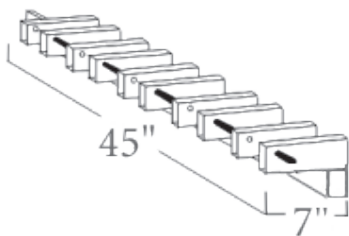

TARIFS

PORTE SKIS mural
5 paires
L : 114 cm / p : 18 cm

PORTE SURFS mural
5 surfs
L : 99 cm / p : 33 cm

PORTE SKI - SURF
12 paires de ski & 6 surfs
L : 182 cm / p : 92 cm

Modèle standard

Modèle avec support en bois

Tarifs

	Prix H.T.
PORTE SKIS mural	145,00 €
PORTE SURFS mural	150,00 €
PORTE SKI - SURF standard	550,00 €
PORTE SKI - SURF avec support bois	680,00 €
CADENAS (prix de gros)	Nous consulter

Tarifs frais de transports non compris, valables jusqu'au 30 novembre 2011