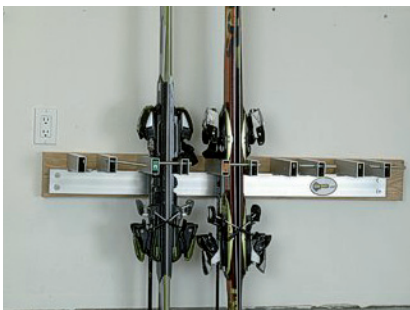

TARIFS

PORTE SKIS mural
5 paires
L : 114 cm / p : 18 cm

PORTE SURFS mural
5 surfs
L : 99 cm / p : 33 cm

PORTE SKI - SURF
12 paires de ski & 6 surfs
L : 182 cm / p : 92 cm

Modèle standard

Modèle avec support en bois

Tarifs

	Prix H.T.
PORTE SKIS mural	145,00 €
PORTE SURFS mural	150,00 €
PORTE SKI - SURF standard	550,00 €
PORTE SKI - SURF avec support bois	680,00 €
CADENAS (prix de gros)	Nous consulter

Tarifs frais de transports non compris, valables jusqu'au 30 novembre 2011