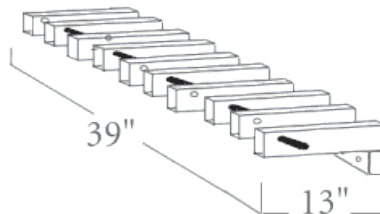

TARIFS

PORTE SKIS mural
5 paires
L : 114 cm / p : 18 cm

PORTE SURFS mural
5 surfs
L : 99 cm / p : 33 cm

PORTE SKI - SURF
12 paires de ski & 6 surfs
L : 182 cm / p : 92 cm

Modèle standard

Modèle avec support en bois

Tarifs

	Prix H.T.
PORTE SKIS mural	145,00 €
PORTE SURFS mural	150,00 €
PORTE SKI - SURF standard	550,00 €
PORTE SKI - SURF avec support bois	680,00 €
CADENAS (prix de gros)	Nous consulter

Tarifs frais de transports non compris, valables jusqu'au 30 novembre 2011