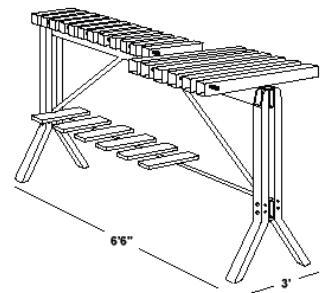

TARIFS

PORTE SKIS mural
5 paires
L : 114 cm / p : 18 cm

PORTE SURFS mural
5 surfs
L : 99 cm / p : 33 cm

PORTE SKI - SURF
12 paires de ski & 6 surfs
L : 182 cm / p : 92 cm

Modèle standard

Modèle avec support en bois

Tarifs

	Prix H.T.
PORTE SKIS mural	145,00 €
PORTE SURFS mural	150,00 €
PORTE SKI - SURF standard	550,00 €
PORTE SKI - SURF avec support bois	680,00 €
CADENAS (prix de gros)	Nous consulter

Tarifs frais de transports non compris, valables jusqu'au 30 novembre 2011